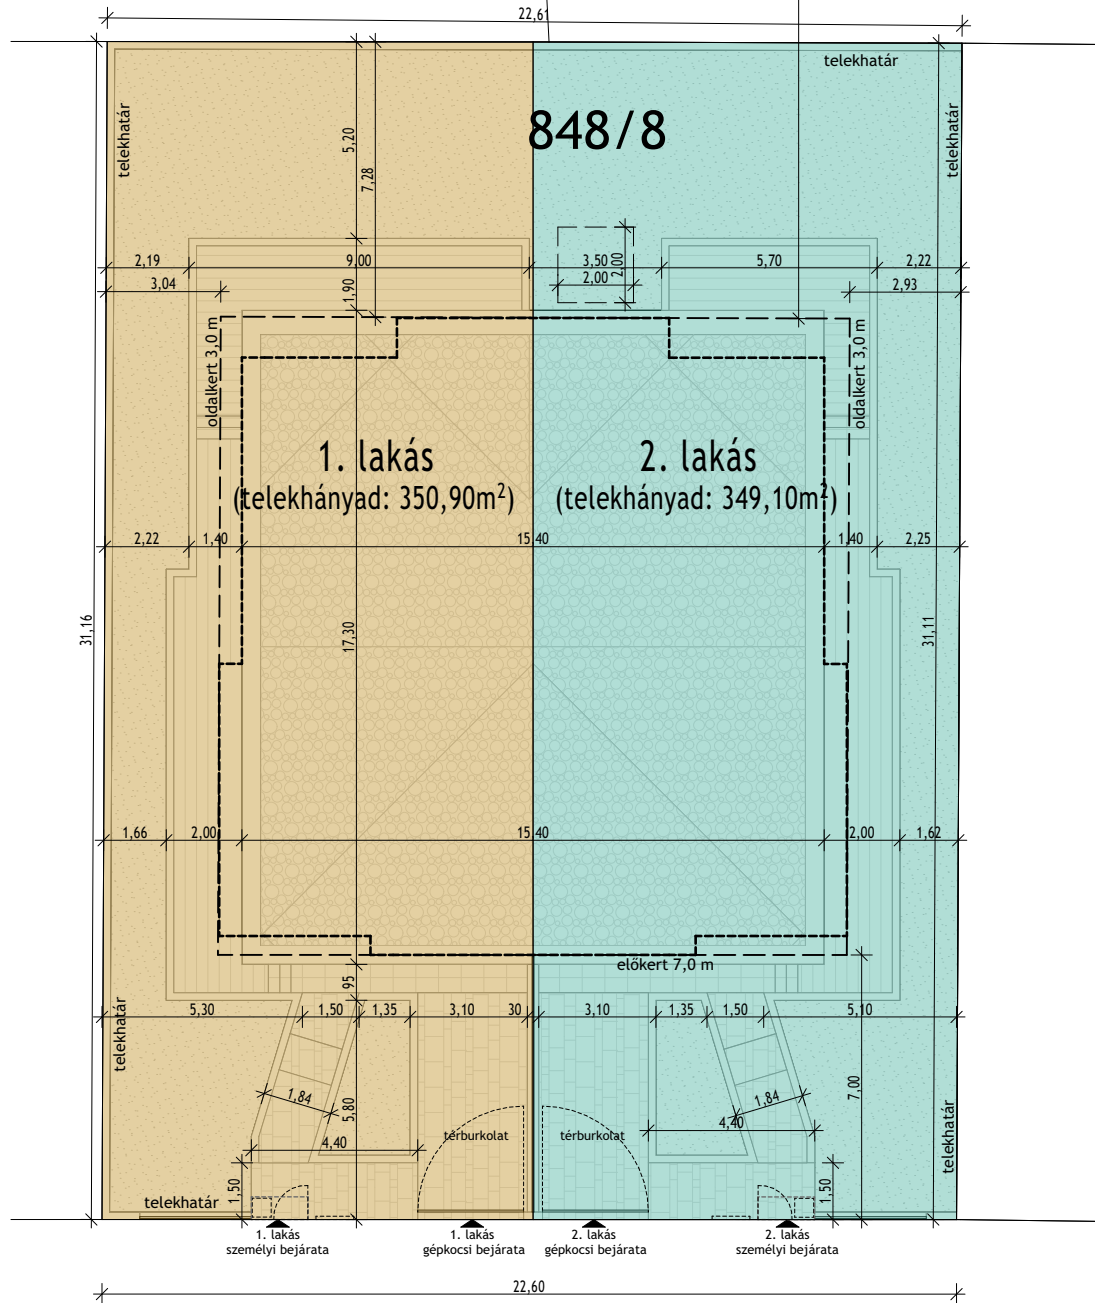

KÉTLAKÁSOS LAKÓÉPÜLET
ÉPÍTÉSÉNEK BEJELENTÉSI TERVE

Ingatlan helyszínrajzszáma: 848/8
Ingatlan területe: 700 m²

1. lakás telekhányad: 350,90 m²
2. lakás telekhányad: 349,10 m²

ÉPÍTÉS HELYE

2051 Biatorbágy, Geréby Imre u.
HRSZ: 848/8